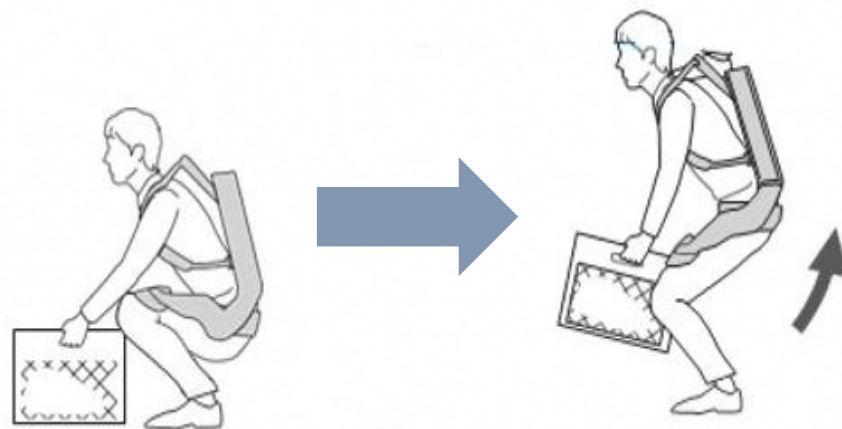

「腰に負担のかかる作業」のなかでも特に下記条件に当てはまる作業が有効です

前傾姿勢の保持

床から腰までの重量物上げ下げ

※非電動で腰の負担を軽減します。
※腕力・握力は変わらないので、重さはそのままです。

中腰・運搬・前傾の繰り返し → 雪作業での使用

Softシリーズ

装着感(フィット感)

Soft-Light

腰ベルトが支える、
安心の
ホールド感

Soft-Power

衣服のような
フィット感、
しなやかアシスト

EASY-LIFT

手軽に使える、
しっかりアシストの
エントリーモデル

アシスト力

安定感

手軽さ