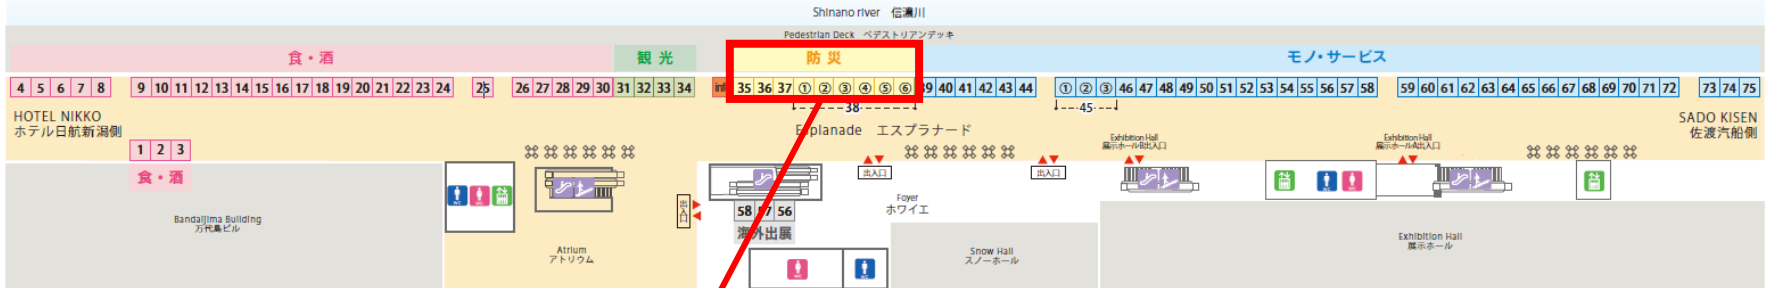

共催 新潟県 JCI Junior Chamber International Niigata 一般社団法人 新潟青年会議所

にいがた防災ステーションブース